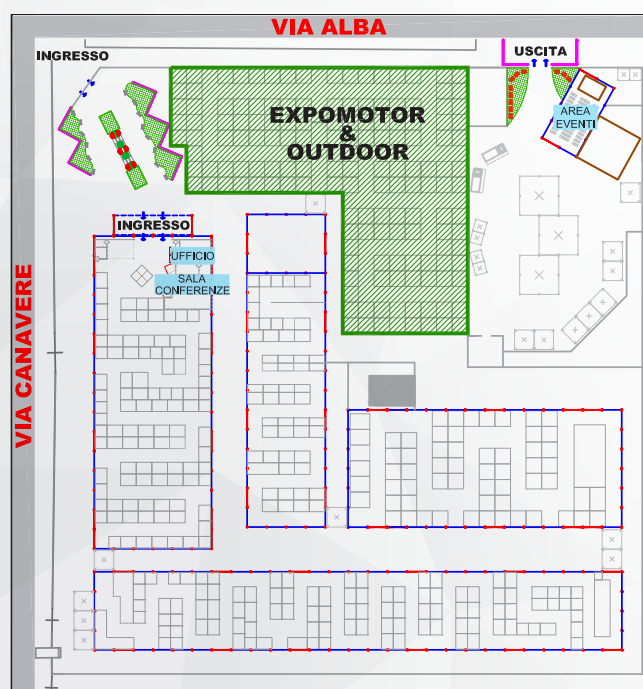

6/14 GIUGNO 2020
SAVIGLIANO (CN)
area fieristica - via Alba

Feriali	Sabato	Domenica	Ultima Domenica
17/24	15/24	10/24	10/21

Scheda tecnica

PADIGLIONE

Expomotor & Outdoor

tec-artigrafiche.it

Macchinari ed attrezzature, veicoli industriali, auto, moto, bici, strutture prefabbricate, hobbistica, arredo giardino, arredo urbano.

TIPOLOGIE STAND

Spazi in area libera, compresa illuminazione generale - minimo 32 m²

SERVIZI FACOLTATIVI

Kw supplementari monofase / trifase

Pagoda 4x4 mt (senza pavimento)

Pagoda 4x4 mt (con pavimento)

Noleggio estintore a polvere minimo 6 kg (*dotazione obbligatoria a carico del cliente*)

MODALITÀ DI PAGAMENTO:

Alla firma del contratto 30% + IVA - 2° acconto 30% + IVA - saldo entro il 31/05/2020

PER INFO

Al.Fiere Eventi S.r.l.

Via Marconi, 100 • 12030 Marene (CN)

Tel. (+39) **0172 742079**

eventi@alfiere.it

info@grandefieradestate.com

grandefieradestate.com