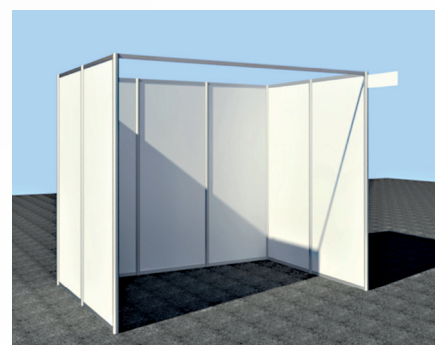

Feriali	Sabato	Domenica	Ultima Domenica
17/24	15/24	10/24	10/21

Scheda tecnica

PADIGLIONE Expo

tec-artigrafiche.it

Oggettistica e Artigianato.

TIPOLOGIE STAND

Stand preallestiti (3x2 - 4x2 - 5x2 e/o multipli)

- pareti laminato bianco, h. 2,5 mt
- moquette
- quadro elettrico da 240V 6A 1Kw
- insegna identificativa con nominativo azienda espositrice
- illuminazione generale padiglione

SERVIZI FACOLTATIVI

- Maggiorazione angolo
- Kw supplementari monofase / trifase
- Allacciamento idrico (scarico e lavello esclusi)
- Noleggio faretto a LED (300W cad.)
- Noleggio presa (240V cad.)
- Noleggio estintore (*dotazione obbligatoria a carico del cliente*)
- Sgabuzzino 1x1 mt con porta