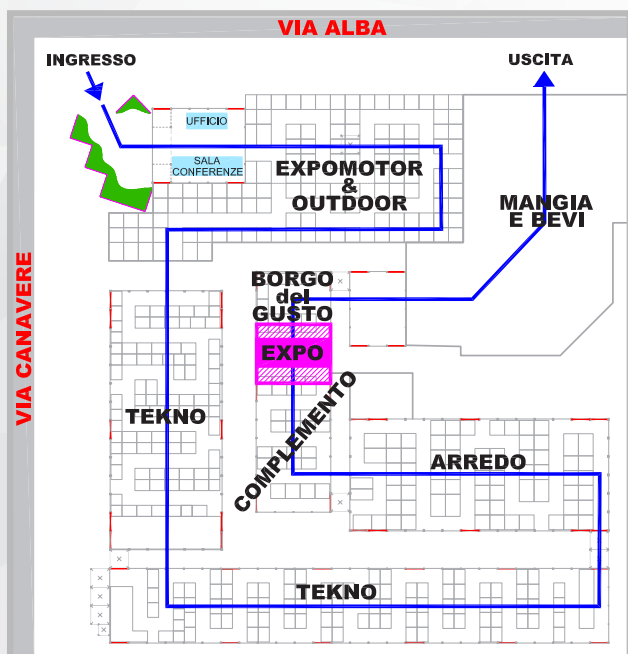

MODALITÀ DI PAGAMENTO

Alla firma del contratto 30% + IVA - 2° acconto 30% + IVA - saldo entro il 31/05/2022

PER INFO

Al.Fiere Eventi S.r.l.

Via Marconi, 100 • 12030 Marene (CN)

Tel. (+39) 0172 742079

eventi@alfiere.it

info@grandefieradestate.com

grandefieradestate.com