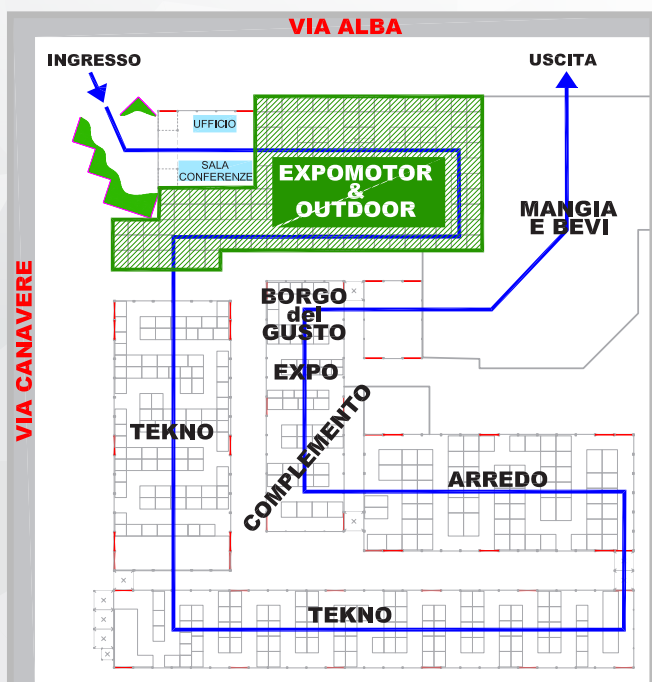

Feriali	Sabato	Domenica	Ultima Domenica
17/24	15/24	10/24	10/21

Scheda tecnica

PADIGLIONE

Expomotor & Outdoor

Macchinari ed attrezzature, veicoli industriali, auto, moto, bici, strutture prefabbricate, hobbistica, arredo giardino, arredo urbano.

TIPOLOGIE STAND

Stand in area libera (su asfalto) minimo 32 mq:

- illuminazione generale
- insegna identificativa con nominativo azienda espositrice

SERVIZI FACOLTATIVI

Kw supplementari monofase / trifase

Pagoda 4x4 mt (senza pavimento)

Pagoda 4x4 mt (con pavimento)

Noleggio estintore a polvere minimo 6 kg (*dotazione obbligatoria a carico del cliente*)

MODALITÀ DI PAGAMENTO:

Alla firma del contratto 30% + IVA - 2° acconto 30% + IVA - saldo entro il 31/05/2022

PER INFO

Al.Fiere Eventi S.r.l.

Via Marconi, 100 • 12030 Marene (CN)

Tel. (+39) 0172 742079

eventi@alfiere.it

info@grandefieradestate.com

grandefieradestate.com